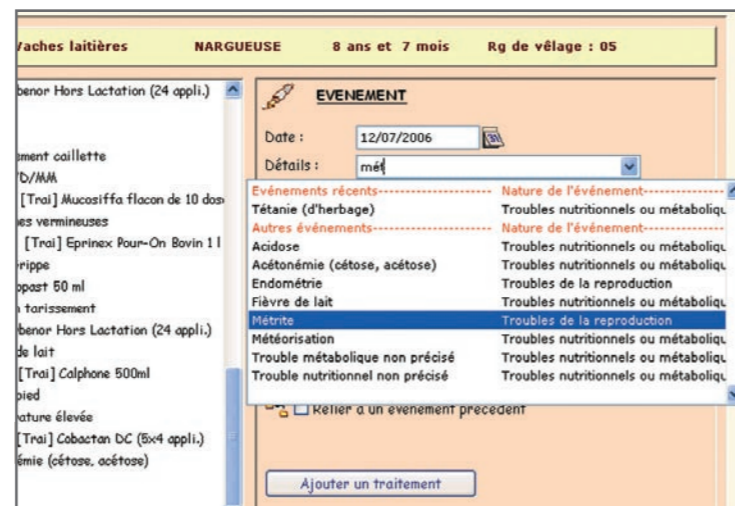

CONÇU POUR VOUS ET AVEC VOUS !

UNE PRISE EN MAIN FACILE...
PAS BESOIN D'ÊTRE INFORMATICIEN POUR
UTILISER **Edi'Pa** !