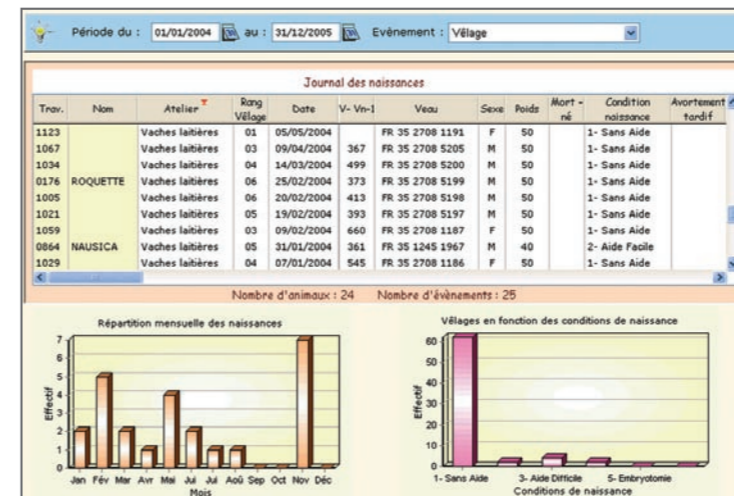

## CONÇU POUR VOUS ET AVEC VOUS !

UNE PRISE EN MAIN FACILE...  
PAS BESOIN D'ÊTRE INFORMATICIEN POUR  
UTILISER **Edi'Pa** !

Pensé par des éleveurs pour des éleveurs, ce logiciel intuitif vous simplifie la vie. Lorsque vous saisissez les premières lettres d'un nom, il vous propose une liste de codes approchants. Il suffit de cliquer sur la bonne proposition pour la valider. La recherche et la sélection dynamique d'événements vous font gagner du temps.

### UNE EFFICACITÉ MAXIMALE

Saisies une fois pour toutes, vos informations d'élevage sont automatiquement et immédiatement valorisées dans tous les modules d'**Edi'Pa**. De quoi garantir rapidité et précision dans la gestion quotidienne et prévisionnelle de votre troupeau.